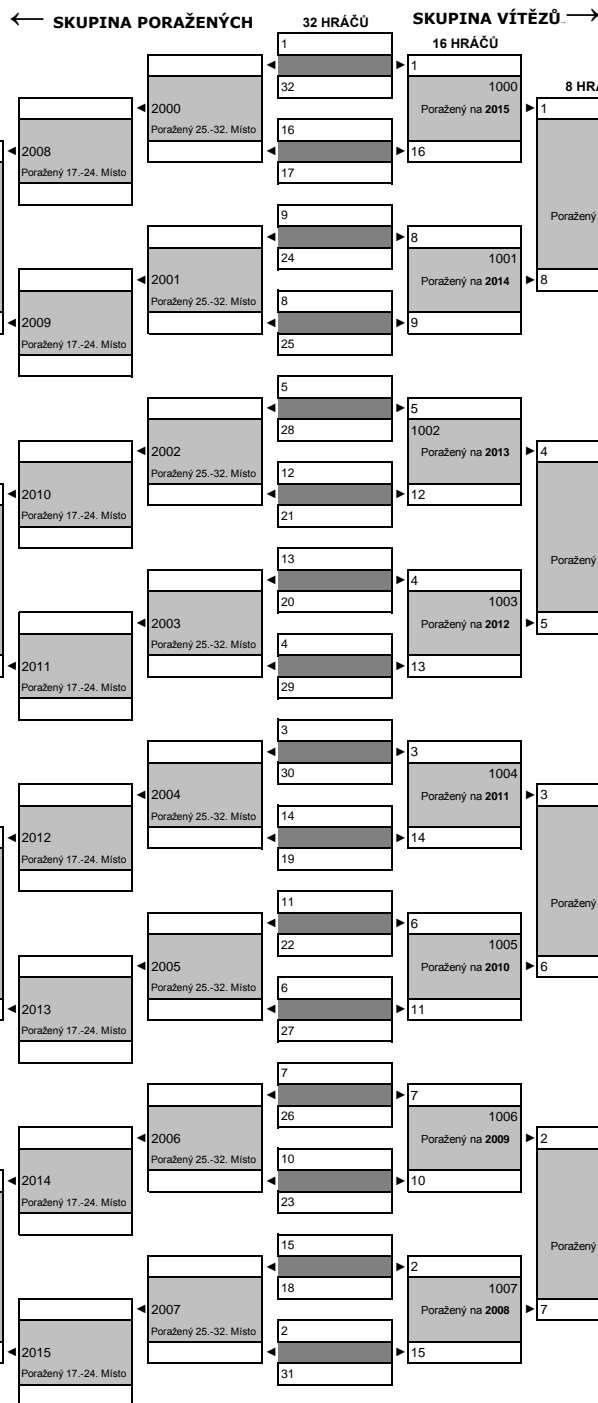

## UPOZORNĚNÍ PRO MÍSTNÍ POŘADATELE:

Tabulka pořadí v turnaji se nachází na druhé straně hracího plánu. Pokud nebude čitelně vyplněna, nebude turnaj započítán!

MEDIÁLNÍ PARTNER SOUTĚŽE  
[www.hitradiomagic.cz](http://www.hitradiomagic.cz)